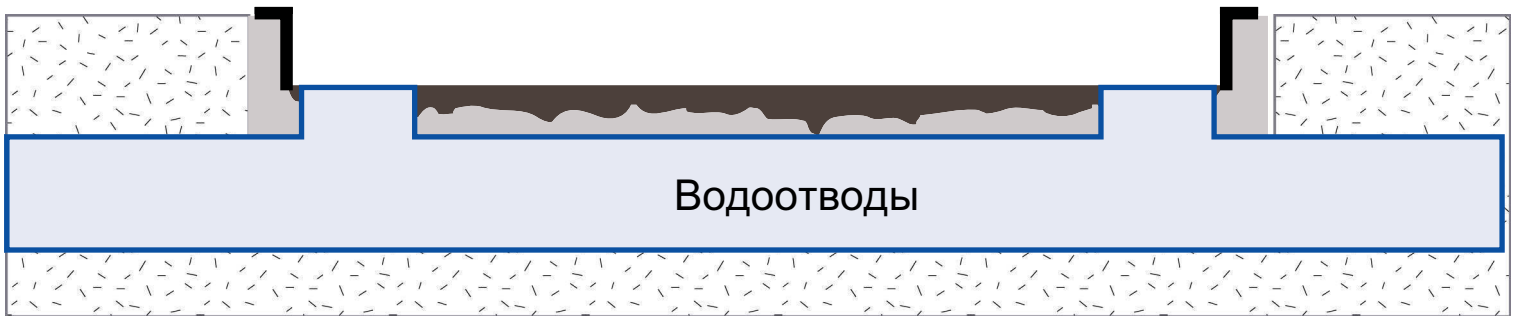

Заглубленный монтаж

Спецификация

- 2 тормозные платформы
- 1 план заглубленного монтажа
- 1 E-Box
- 1 сетевой адаптер E-Box
- 2 кабель , каждый 15 м
- 1 кабель к компьютеру, 13 м
- 1 CD с НЕКА Ассистент 7.2
- 1 пульт дист.управления
- 1 крепеж к-т 8 шт.
- 1 диплей
- 1 кабель к дисплею 20 м
- 1 сетевой адаптер к дисплею
- 1 защита кабеля 1 м

Заглубленный монтаж

Электронный стенд НЕКА УНИВЕРС В2 может быть установлен в заглубленном варианте

Размеры тормозных платформ: 1870 x 610 x 40 мм

Водоотвод: предусмотрите хороший водоотток!
Недостаточный водоотток является основанием для прекращения гарантийных обязательств.
Кабель-канал после монтажа закрыть.
∴

Заглубленный монтаж

Заглубленный монтаж

Пример укладки водоотводов и окантовочной рамы