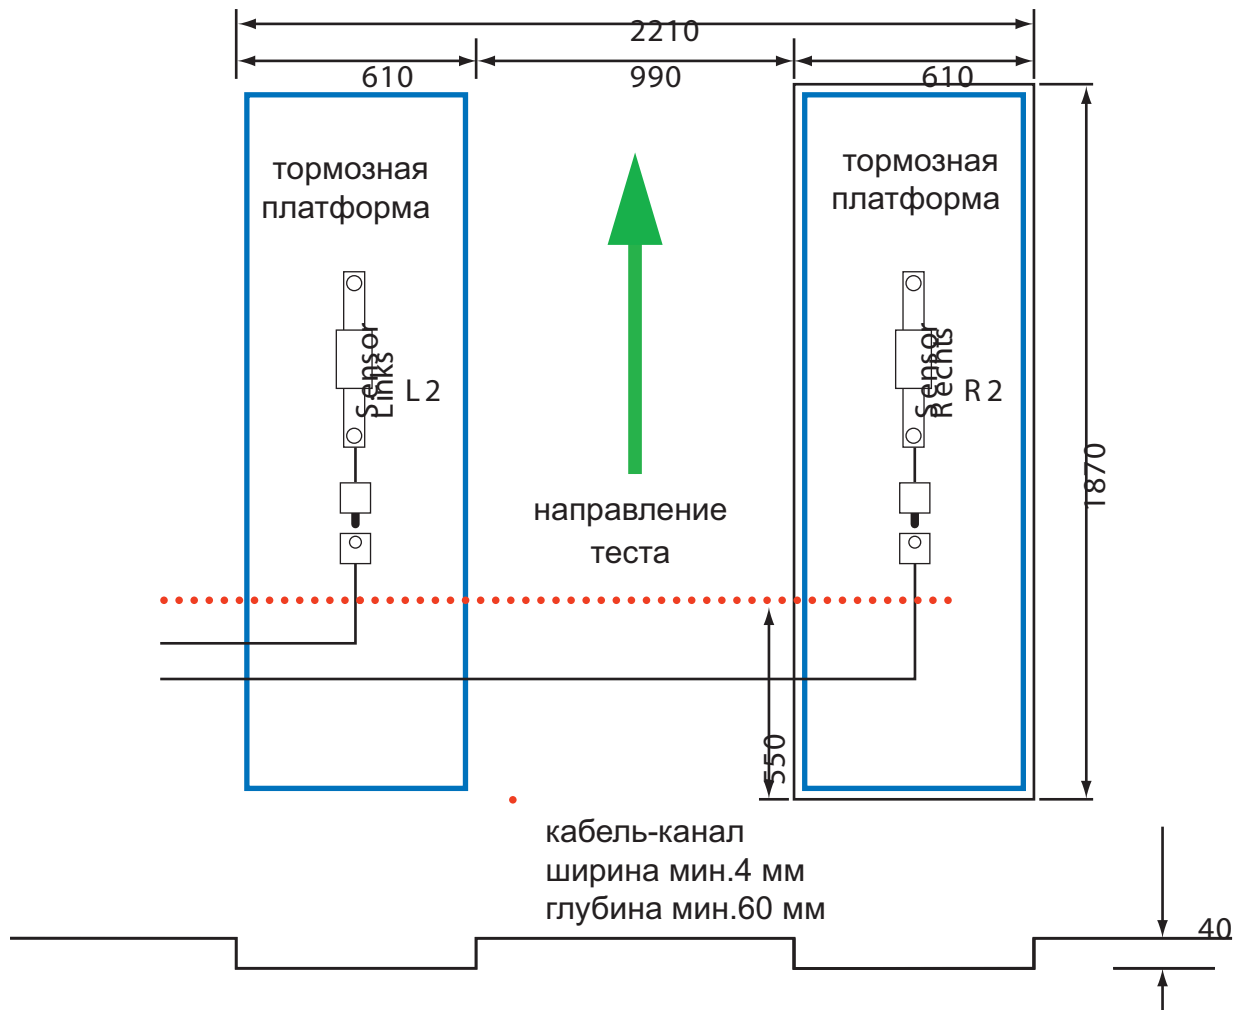

Заглубленный монтаж

Спецификация

- 2 тормозные платформы
- 1 план заглубленного монтажа
- 1 E-Box
- 1 сетевой адаптер E-Box
- 2 кабель , каждый 15 м
- 1 кабель к компьютеру, 13 м
- 1 CD с НЕКА Ассистент 7.2
- 1 пульт дист.управления
- 1 крепеж к-т 8 шт.
- 1 диплей
- 1 кабель к дисплею 20 м
- 1 сетевой адаптер к дисплею
- 1 защита кабеля 1 м

Заглубленный монтаж

Электронный стенд НЕКА УНИВЕРС В2 может быть установлен в заглубленном варианте

Размеры тормозных платформ: 1870 x 610 x 40 мм

Водоотвод: предусмотрите хороший водоотток!
Недостаточный водоотток является основанием для прекращения гарантийных обязательств.
Кабель-канал после монтажа закрыть.
∴