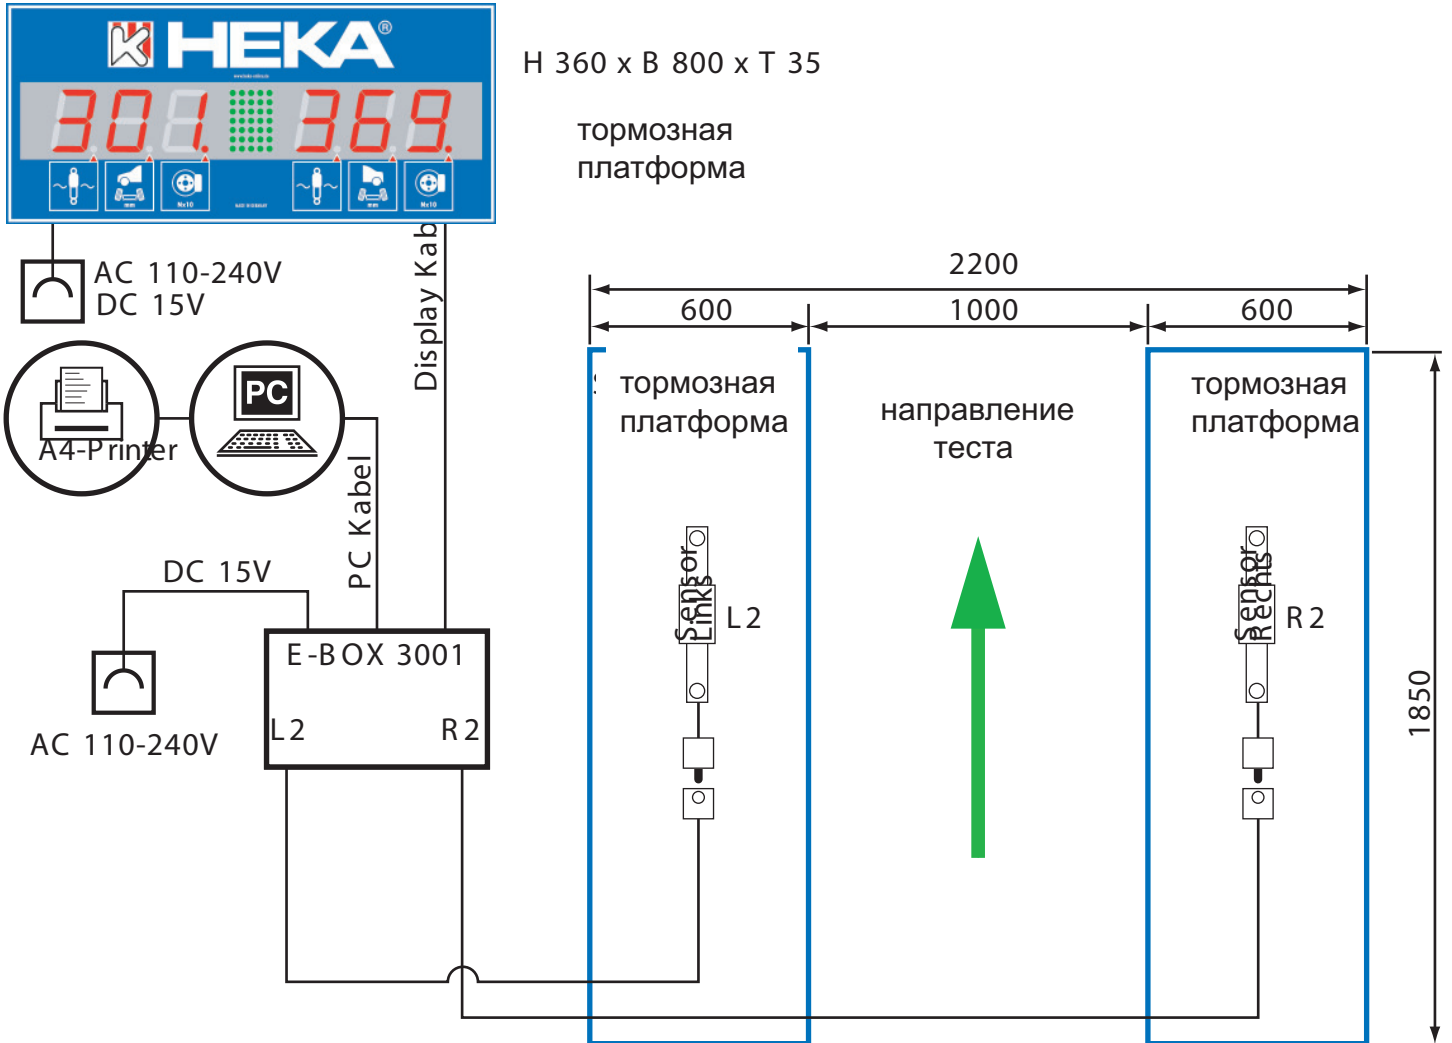

Заглубленный монтаж

Спецификация

- 2 тормозные платформы
- 1 план заглубленного монтажа
- 1 E-Box
- 1 сетевой адаптер E-Box
- 2 кабель , каждый 15 м
- 1 кабель к компьютеру, 13 м
- 1 CD с НЕКА Ассистент 7.2
- 1 пульт дист.управления
- 1 крепеж к-т 8 шт.
- 1 диплей
- 1 кабель к дисплею 20 м
- 1 сетевой адаптер к дисплею
- 1 защита кабеля 1 м

Заглубленный монтаж

Электронный стенд НЕКА УНИВЕРС В2 может быть установлен в заглубленном варианте

Размеры тормозных платформ: 1870 x 610 x 40 мм

Водоотвод: предусмотрите хороший водоотток!
Недостаточный водоотток является основанием для прекращения гарантийных обязательств.
Кабель-канал после монтажа закрыть.
∴