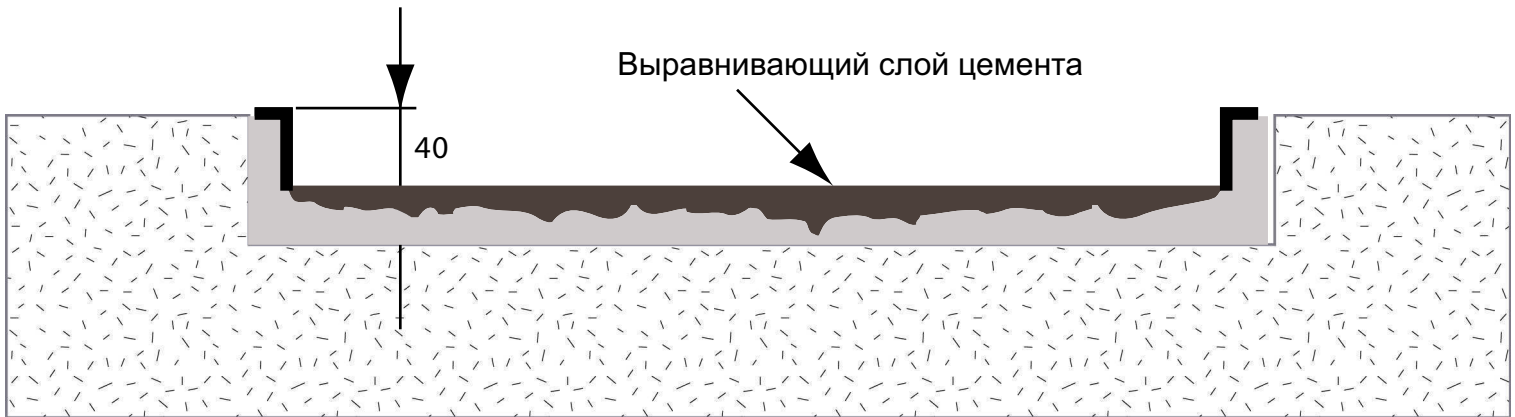

Заглубленный монтаж

Спецификация

- 2 тормозные платформы
- 1 план заглубленного монтажа
- 1 E-Box
- 1 сетевой адаптер E-Box
- 2 кабель , каждый 15 м
- 1 кабель к компьютеру, 13 м
- 1 CD с НЕКА Ассистент 7.2
- 1 пульт дист.управления
- 1 крепеж к-т 8 шт.
- 1 диплей
- 1 кабель к дисплею 20 м
- 1 сетевой адаптер к дисплею
- 1 защита кабеля 1 м

Заглубленный монтаж

Электронный стенд НЕКА УНИВЕРС В2 может быть установлен в заглубленном варианте

Размеры тормозных платформ: 1870 x 610 x 40 мм

Водоотвод: предусмотрите хороший водоотток!
Недостаточный водоотток является основанием для прекращения гарантийных обязательств.
Кабель-канал после монтажа закрыть.
∴

Заглубленный монтаж

Заглубленный монтаж

Пример укладки водоотводов и окантовочной рамы