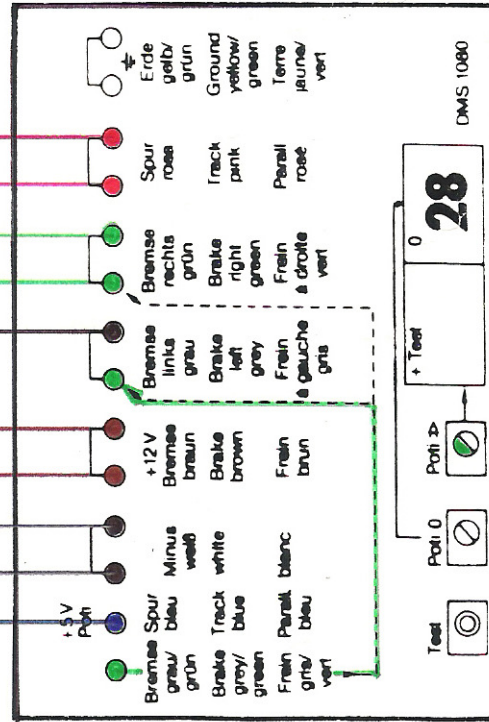

KABELAUSTRITT, LINKS
CABLE, LEFT
SORTIE CABLE, A GAUCHE

SPURPLATTE TRACK PLAQUE PARALLELE
BLAU BLUE BLEU ROSA PINK ROSE

ROSA PINK ROSE

GRÜN GREEN VERT

GRAU GREY GRIS

BRAUN BROWN MARRON

WEISS WHITE BLANC

GRÜN GREEN VERT

BRAUN BROWN MARRON

WEISS WHITE BLANC

VERS L'ENSEIGNE
TO DISPLAY
ZUR ANZEIGE

RECHTE BREMSPLATTE
RIGHT BRAKE
PLAQUE DROITE FREIN

LINKE BREMSPLATTE
LEFT BRAKE
PLAQUE GAUCHE FREIN