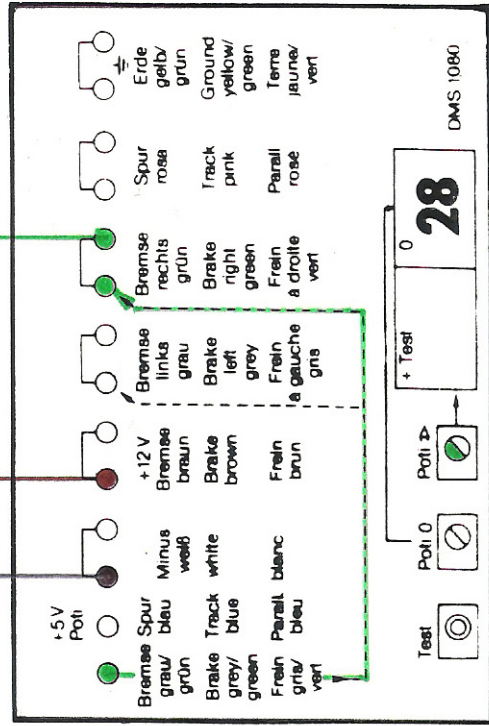

KABELAUSTRITT, LINKS
CABLE, LEFT
SORTIE CABLE, A GAUCHE

SPURPLATTE TRACK PLAQUE PARALLELE
BLAU BLUE BLEU ROSA PINK ROSE

ROSA PINK ROSE

GRÜN GREEN VERT

GRAU GREY GRIS

BRAUN BROWN MARRON

WEISS WHITE BLANC

GRÜN GREEN VERT

BRAUN BROWN MARRON

WEISS WHITE BLANC

VERS L'ENSEIGNE
TO DISPLAY
ZUR ANZEIGE

RECHTE BREMSPLATTE
RIGHT BRAKE
PLAQUE DROITE FREIN

LINKE BREMSPLATTE
LEFT BRAKE
PLAQUE GAUCHE FREIN