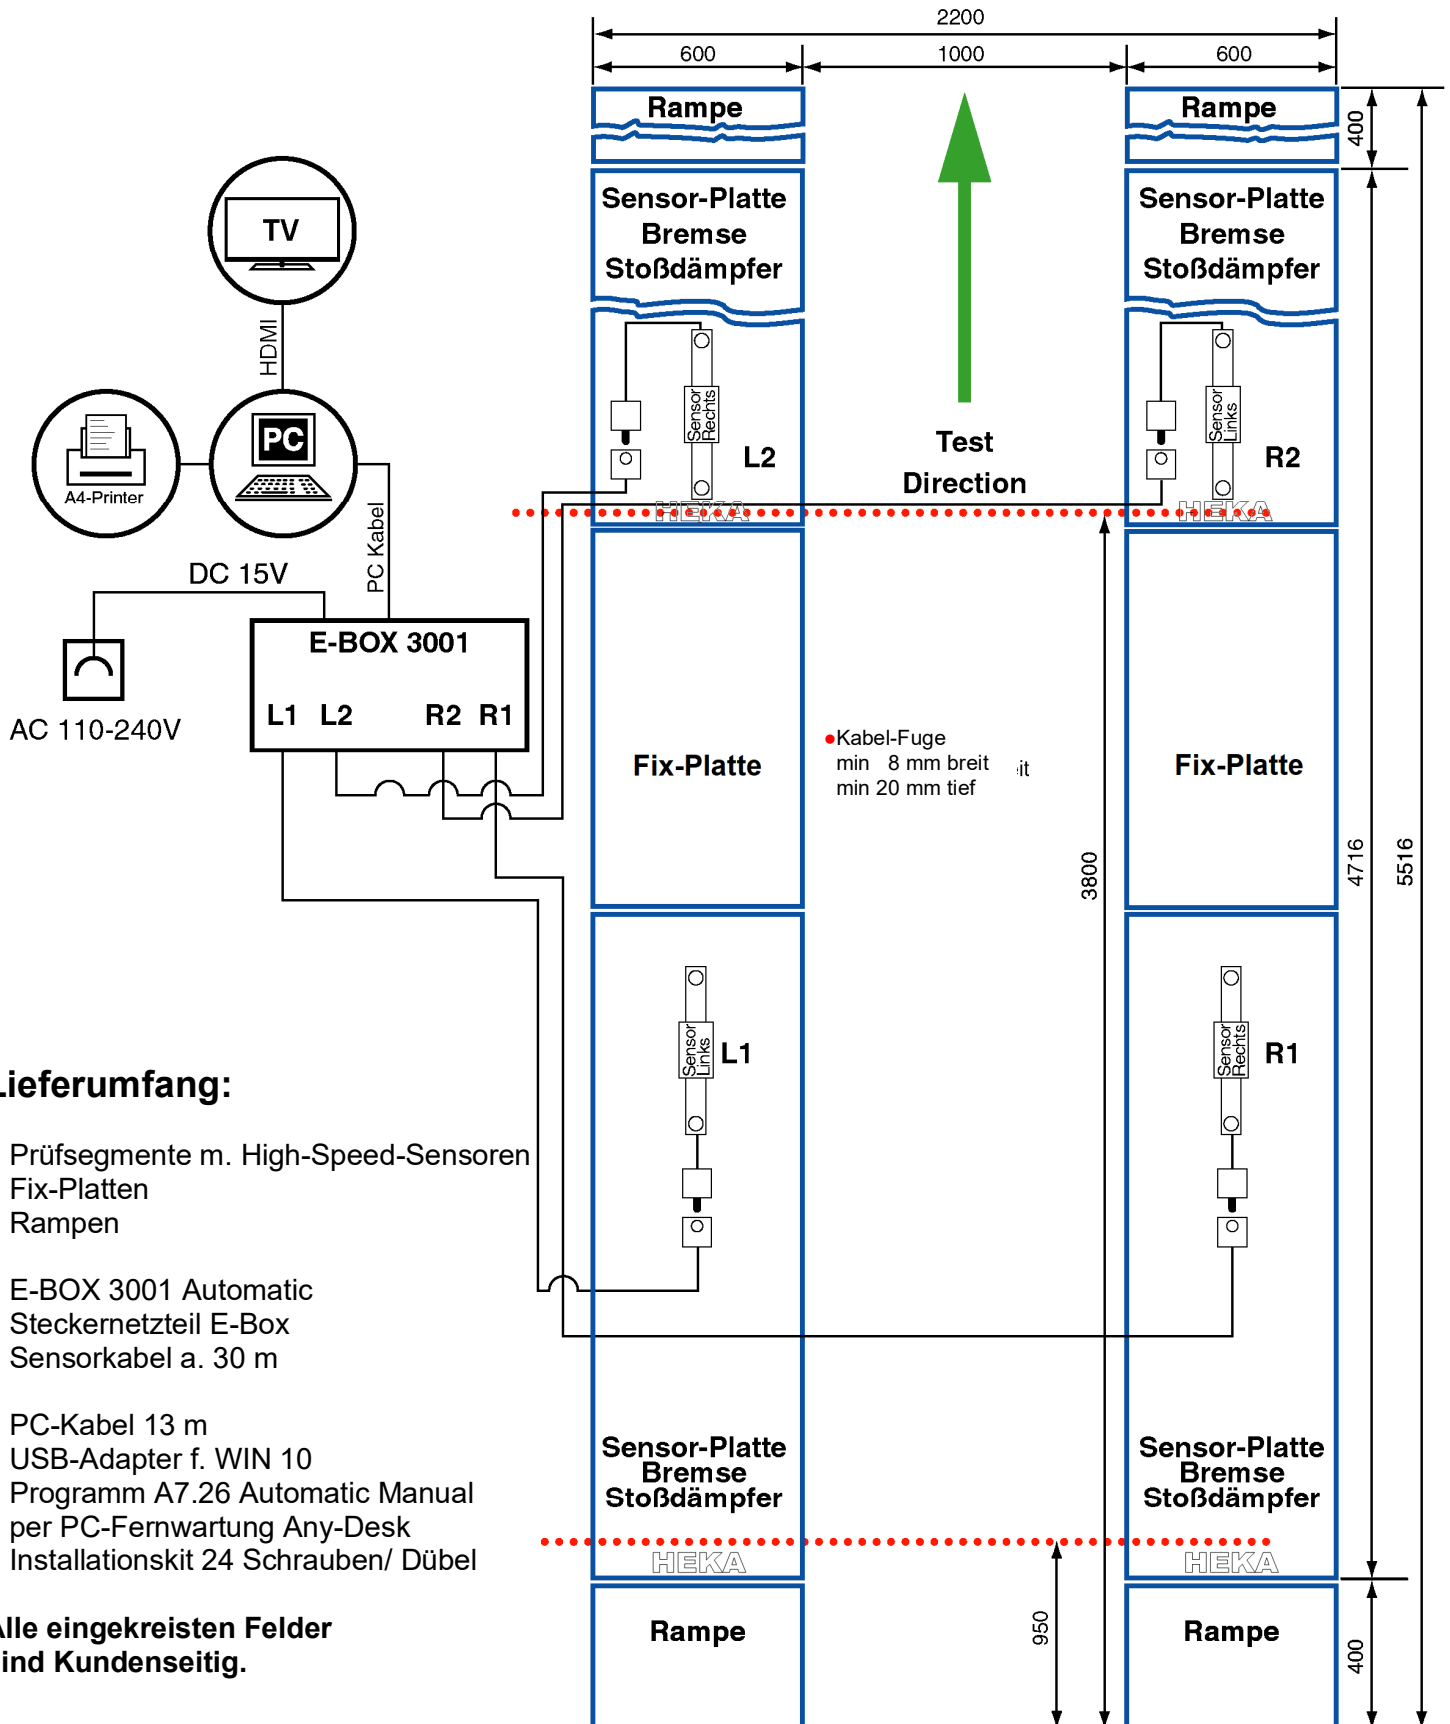

Lieferumfang:

- 4 Prüfsegmente m. High-Speed-Sensoren
- 1 Speed-Platte mit Kontaktschwellen
- 1 Fix-Platte
- 4 Rampen
- 1 E-BOX 3001 Automatic
- 1 Steckernetzteil E-Box
- 6 Sensorkabel a. 30 m
- 1 PC-Kabel 13 m
- 1 USB-Adapter f. WIN 10
- 1 Programm A7.26 Automatic Manual per PC-Fernwartung Any-Desk
- 1 Installationskit 24 Schrauben/ Dübel

Alle eingekreisten Felder sind Kundenseitig.

Lieferumfang:

- 4 Prüfsegmente m. High-Speed-Sensoren
- 2 Fix-Platten
- 4 Rampen
- 1 E-BOX 3001 Automatic
- 1 Steckernetzteil E-Box
- 4 Sensorkabel a. 30 m
- 1 PC-Kabel 13 m
- 1 USB-Adapter f. WIN 10
- 1 Programm A7.26 Automatic Manual per PC-Fernwartung Any-Desk
- 1 Installationskit 24 Schrauben/ Dübel

Alle eingekreisten Felder sind Kundenseitig.